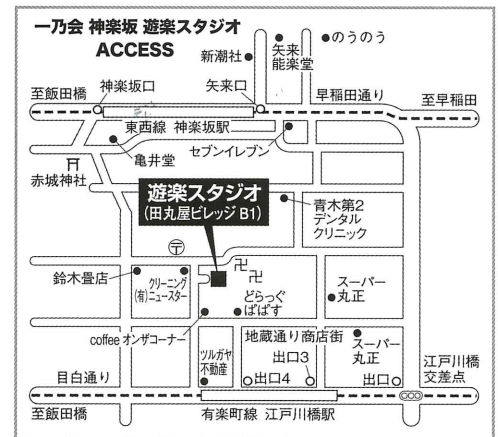

# 1からおケイコ

仕舞・謡入門 / [第30期] 木曜夜コース  
[2019年度・遊楽スタジオ 木曜クラス]

会場：遊楽スタジオ / 監修：観世喜正・講師：鈴木啓吾

	日程 (2019年)	謡クラス 19:00~20:00	仕舞クラス 20:00~21:00
第1回	7月11日(木)	謡『鶴亀』	仕舞『鶴亀』
第2回	7月25日(木)	謡『鶴亀』	仕舞『鶴亀』
第3回	8月8日(木)	謡『鶴亀』	仕舞『鶴亀』
第4回	8月22日(木)	謡『鶴亀』	仕舞『鶴亀』
第5回	9月5日(木)	謡『鶴亀』	仕舞『鶴亀』
第6回	9月12日(木)	謡『鶴亀』発表	仕舞『鶴亀』発表
第7回	10月10日(木)	謡『橋弁慶』	仕舞『紅葉狩』
第8回	10月24日(木)	謡『橋弁慶』	仕舞『紅葉狩』
第9回	11月7日(木)	謡『橋弁慶』	仕舞『紅葉狩』
第10回	11月28日(木)	謡『橋弁慶』	仕舞『紅葉狩』
第11回	12月5日(木)	謡『橋弁慶』	仕舞『紅葉狩』
第12回	12月19日(木)	謡『橋弁慶』発表	仕舞『紅葉狩』発表

- 白足袋・仕舞稽古用DVD (仕舞の方)、謡本 (謡の方) は必ず必要となります。扇は貸し出しいたします。
  - 2回目以降のお稽古は、必ず前回分の復習から始めますので、しっかりとした習得が可能です。
  - 2回目以降、途中からの参加も可能です。(受講料は月割計算)
  - 2~11回のお稽古日には、体験 (有料)、見学 (無料) を申し受けます。
  - 観世九阜会・のうのう事務所・一乃会 (鈴木啓吾主催) の、講座や公演については優先予約ができます。
- ※原則的に全12回の日程は決定ですが、やむを得ない事情により変更の場合もございます。予めご了解ください。

新宿区改代町 18 田丸屋ビレッジ B1F / TEL 03-3269-7018  
 ・地下鉄「神楽坂」神楽坂口より徒歩5分、矢来口より徒歩6分  
 ・地下鉄「江戸川橋」B4出口より徒歩3分

お申込み	
【参加希望クラス】	【体験・見学希望】※体験は有料 (1課目 2,500円)、見学のみは無料
謡・仕舞・両課目	謡・仕舞・両課目 (体験・見学)
	希望日： 月 日 (上記より7/11~12/5の間)
ふりがな	
お名前	
〒	
ご住所	
TEL	E-MAIL